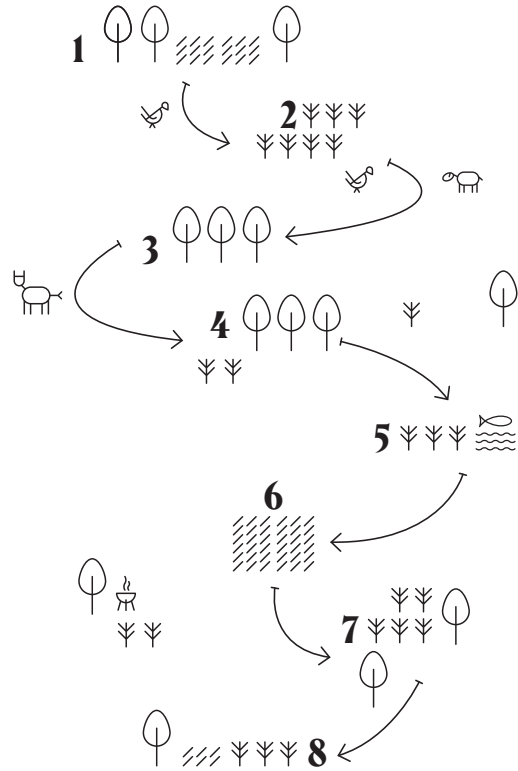

# TAULA DEL XEF • RUTES

Les rutes són els nostres menús de tast en diferents etapes amb plats per compartir. Una proposta per divertir-se, deixar-se portar i descobrir.

Les Rutes es basen en els productes de temporada i les propostes del nostre xef. Els nostres menús consten de plats vegetals, de peix, de carn i postres.

## RUTA 1: 'CAMÍ DE RONDA'

Menú de tast en 5 etapes

35€

Preu per persona

El nostre menú de tast en 5 etapes, un recorregut per l'essència de Bicnic basat en els plats de la carta.

## RUTA 2: 'GRAN RECORREGUT'

Menú de tast en 8 etapes

50€

Preu per persona

El nostre menú de tast en 8 etapes, un viatge pels plats icònics de Bicnic que incorpora propostes exclusives fora de carta.