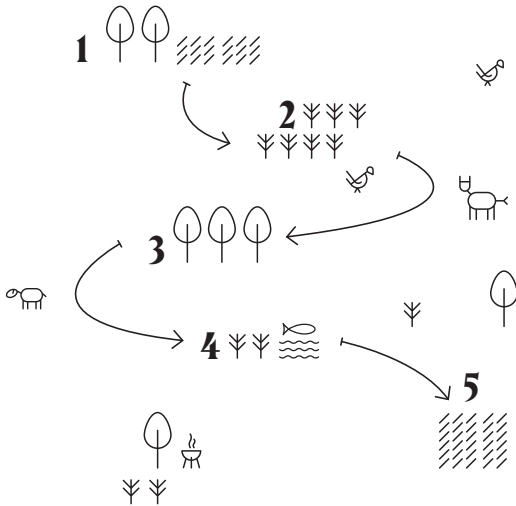

# TAULA DEL XEF • RUTES

Les rutes són els nostres menús de tast en diferents etapes amb plats per compartir. Una proposta per divertir-se, deixar-se portar i descobrir.

Les Rutes es basen en els productes de temporada i les propostes del nostre xef. Els nostres menús consten de plats vegetals, de peix, de carn i postres.

## RUTA 1: 'CAMÍ DE RONDA'

Menú de tast en 5 etapes

35€

Preu per persona

El nostre menú de tast en 5 etapes, un recorregut per l'essència de Bicnic basat en els plats de la carta.

## RUTA 2: 'GRAN RECORREGUT'

Menú de tast en 8 etapes

50€

Preu per persona

El nostre menú de tast en 8 etapes, un viatge pels plats icònics de Bicnic que incorpora propostes exclusives fora de carta.